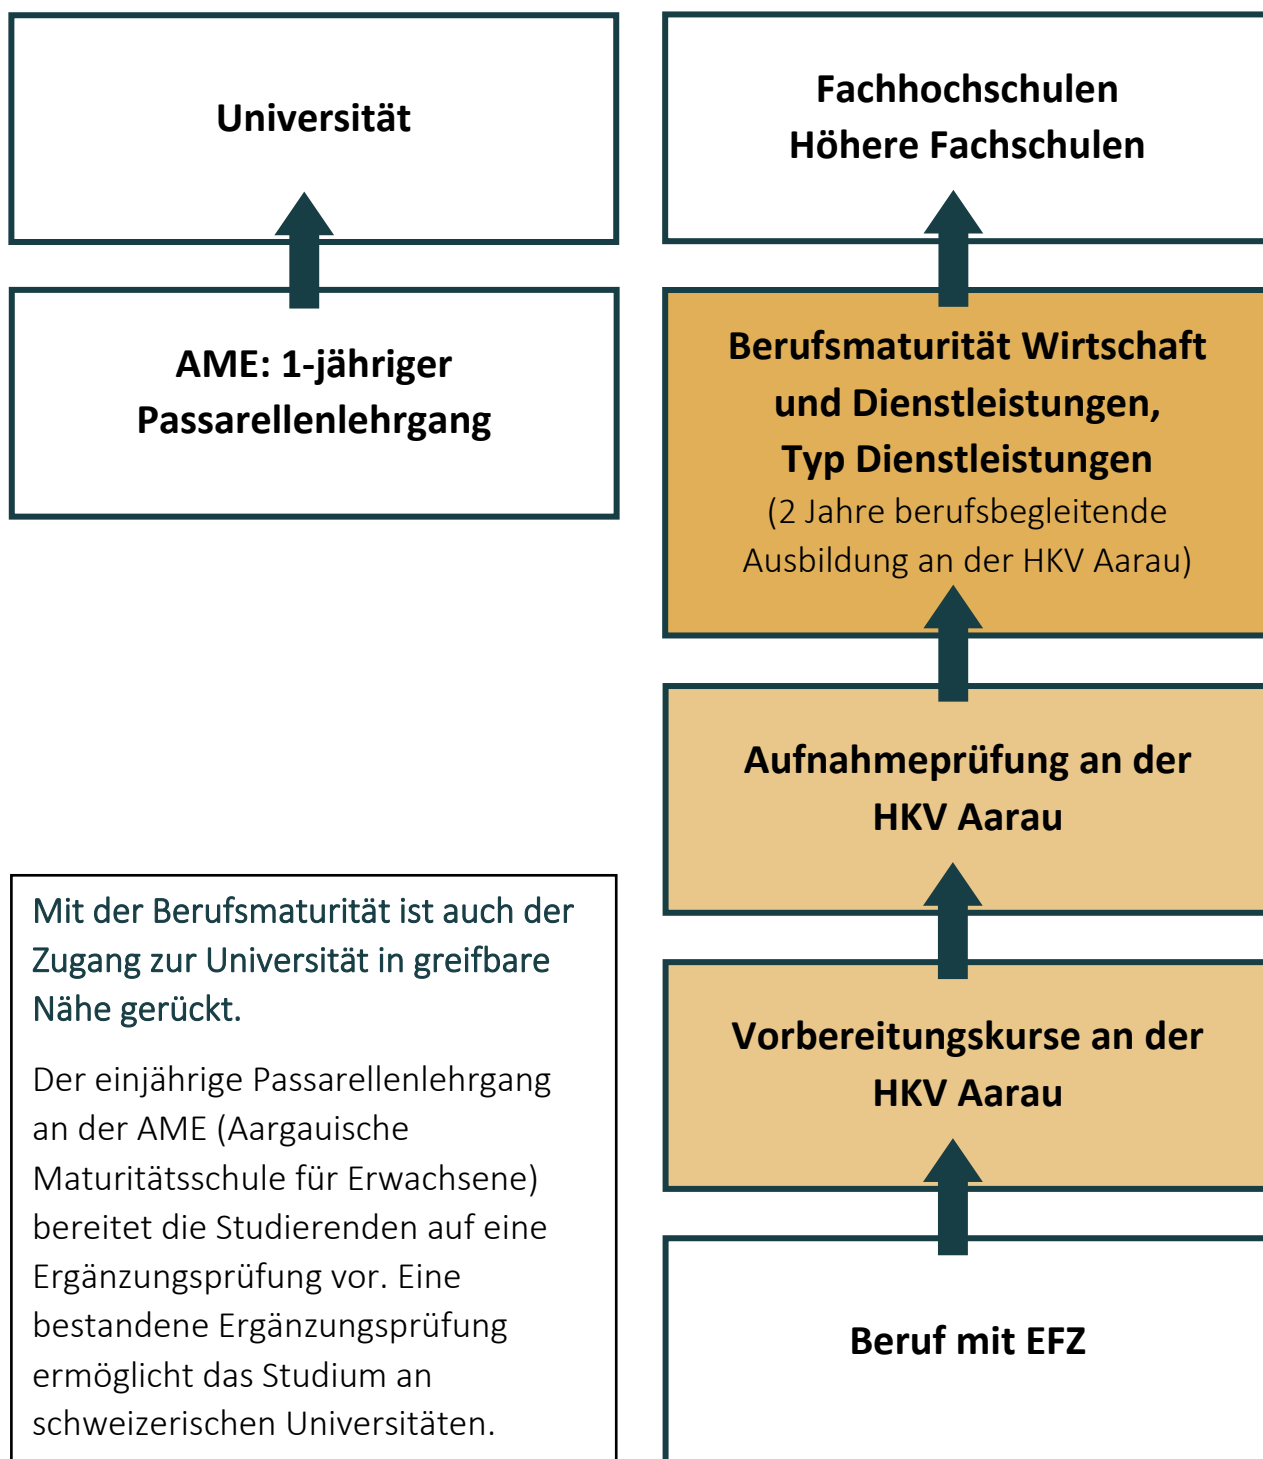

MIT DER BERUFSMATURITÄT IST AUCH DER ZUGANG ZUR UNIVERSITÄT IN GREIFBARE NÄHE GERÜCKT.

Mit der Berufsmaturität ist auch der Zugang zur Universität in greifbare Nähe gerückt.

Der einjährige Passarellenlehrgang an der AME (Aargauische Maturitätsschule für Erwachsene) bereitet die Studierenden auf eine Ergänzungsprüfung vor. Eine bestandene Ergänzungsprüfung ermöglicht das Studium an schweizerischen Universitäten.