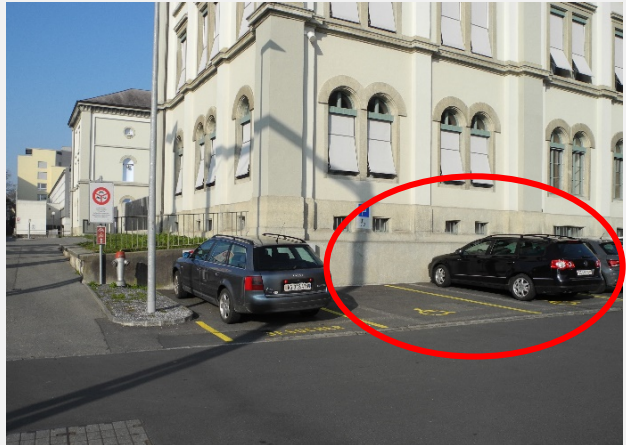

Die beiden Rollstuhlparkplätze an der Bankstrasse.