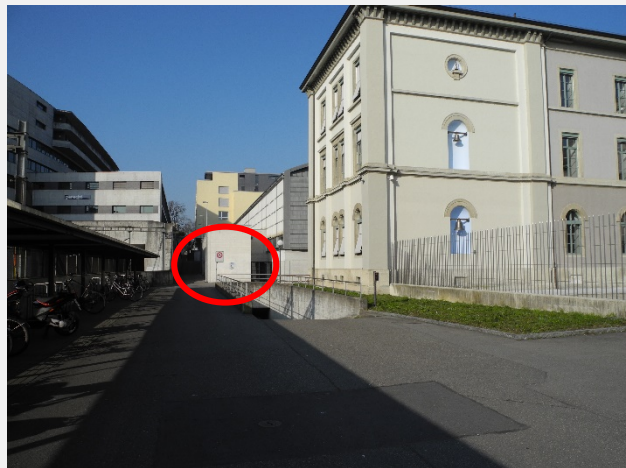

Der Rollstuhlparkplatz bei der Turnhalle, Tunnelweg.